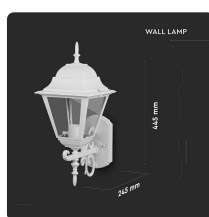

## SKU 7522 VT-761

Lampada LED da Muro a Lanterna con Portalampada E27 (Max 60W) Rivolta Verso in Alto Colore Bianco Opaco IP44

Potenza  
**60W**

### Specifiche tecniche

<b>Potenza</b>	60W	<b>Dimmerabile</b>	No
<b>Grado di Protezione</b>	IP44	<b>Materiale</b>	Alluminio + Vetro
<b>Attacco</b>	E27	<b>Carico Massimo</b>	60W
<b>Colore</b>	Bianco Opaco	<b>Dimensione</b>	245x445x185
<b>Sensore</b>	Sensor Compatible	<b>Tensione d'Alimentazione</b>	AC ( 220 - 240 )V